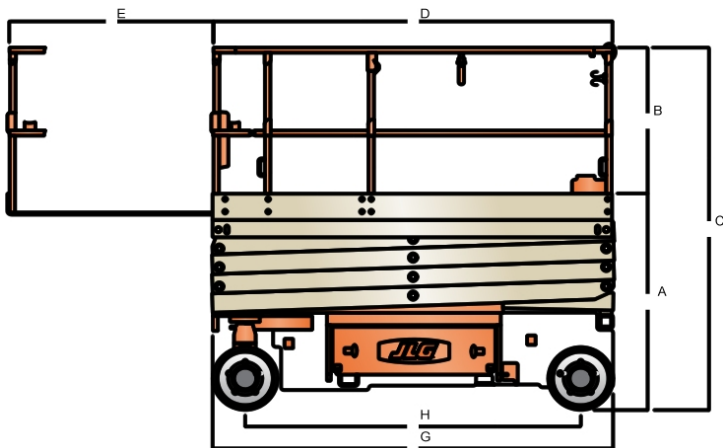

distributore autorizzato **JLG**