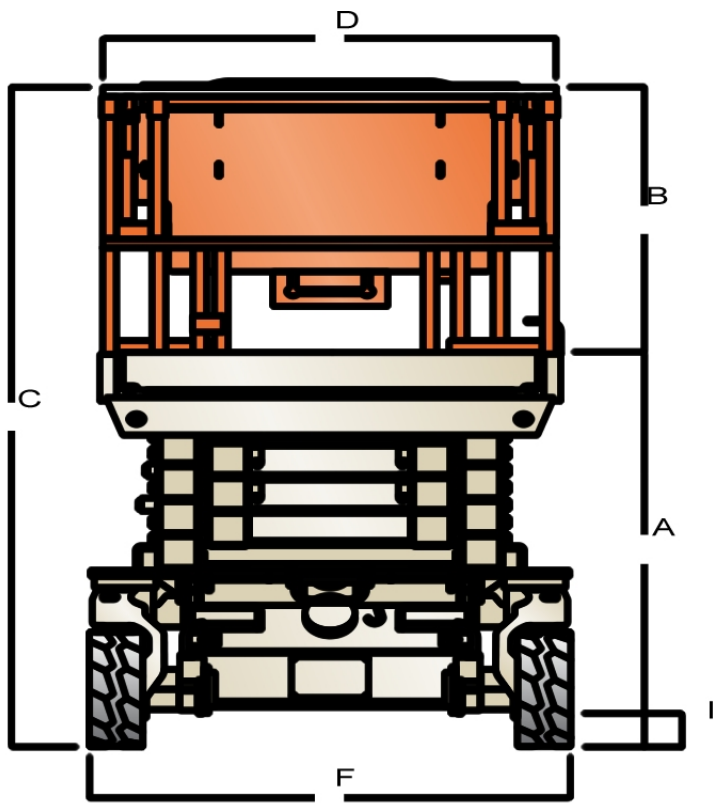

- A. Altezza a riposo = 0,86 m
- B. Altezza pensilina = 1,10 m
- C. Altezza totale = N/A
- D. Dimensione piattaforma = 0,76 x 1,87 m
- E. Estensione piattaforma = 0,90 m
- F. Larghezza totale = 96 cm
- G. Lunghezza totale = 1,87 m
- H. Interasse ruote = 1,60 m
- I. Altezza da terra = 8,8 cm