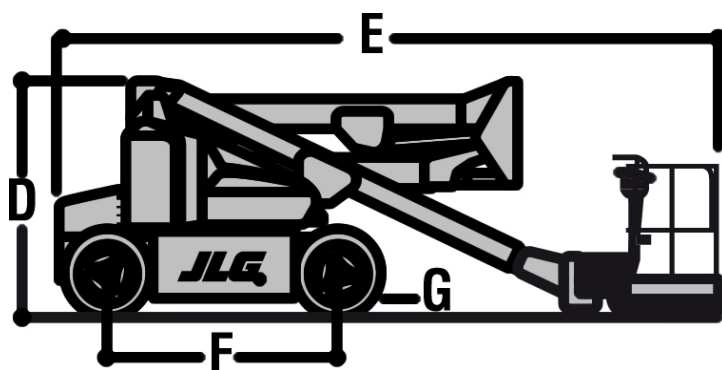

Modello	E300AJP
Peso (Kg)	7200.00
Altezza max lavoro (m)	11.14
Altezza calpestio (m)	9.14
Portata (kg)	230.00

Maggiore versatilità grazie alla disponibilità di due modelli con altezze di lavoro fino a 11,00 m

Maggiore accessibilità grazie all'opzione JibPLUS che permette un movimento orizzontale di 180° oltre a una posizione di sollevamento quasi verticale

Comando trazione automatico (ATC) in dotazione standard per prestazioni migliori sul suolo e maggiore manovrabilità

Azionamento elettrico diretto ad alta efficienza con cicli utili più lunghi per una maggiore produttività

Assenza di emissioni per un'attrezzatura ecologica

D. Altezza a riposo: 2,01 m

E. Lunghezza a riposo: 5,70 m