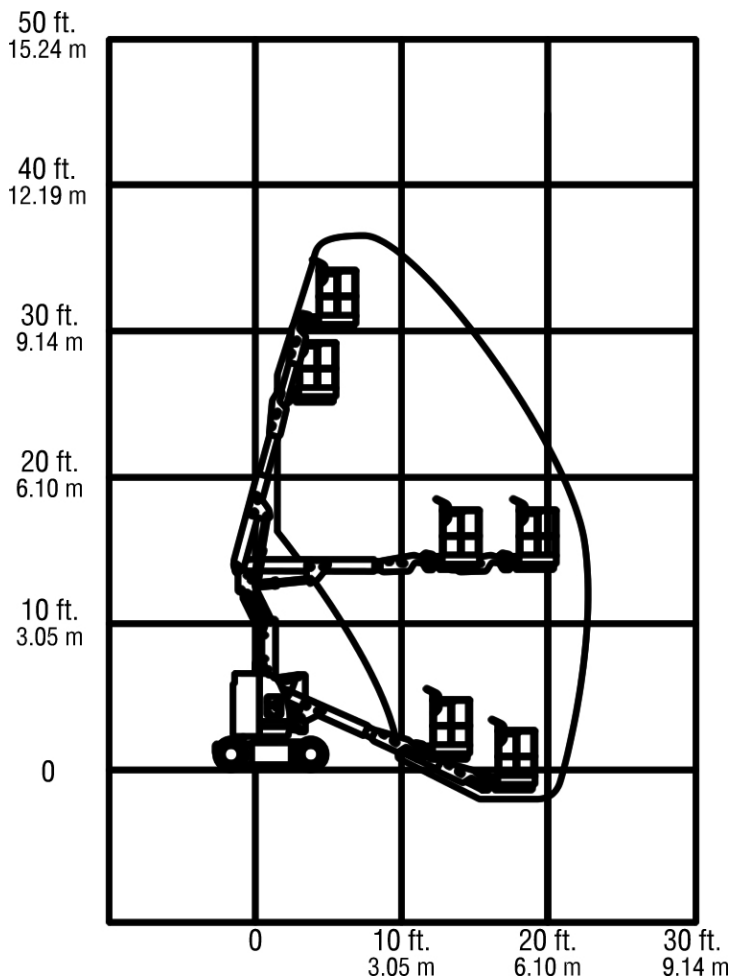

Modello	E300AJP
Peso (Kg)	7200.00
Altezza max lavoro (m)	11.14
Altezza calpestio (m)	9.14
Portata (kg)	230.00

Maggiore versatilità grazie alla disponibilità di due modelli con altezze di lavoro fino a 11,00 m

Azionamento elettrico diretto ad alta efficienza con cicli utili più lunghi per una maggiore produttività

Assenza di emissioni per un'attrezzatura ecologica

D. Altezza a riposo: 2,01 m

E. Lunghezza a riposo: 5,70 m

F. Passo ruote: 1,66 m

G. Luce da terra: 0,10 m

distributore autorizzato **JLG**