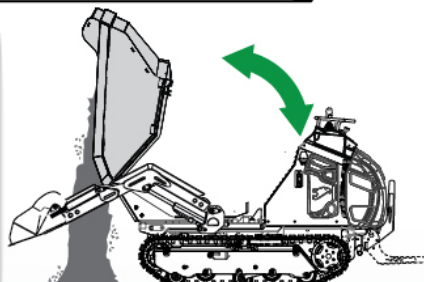

AC

(cassone ribaltabile + braccio autocaricante)

AUTOCARICANTE

CASSONE RIBALTABILE

BENNA FISSA

MACCHINA + ALLESTIMENTO

ALLESTIMENTO

C1200		
	mm	in
A	1634	64.3
B	737	29
C	865	34.1
D	2072	81.6
E	1350	53.2
F	2870	113
Q	200	7.9

CAPACITA' OPERATIVA 1200 kg
2646 Lb

PESO ALLESTIMENTO 315 kg
695 Lb

PESO MACCHINA 795 kg
1753 Lb

PESO TOTALE 1110 kg
2447 Lb

RASO 0,29 m³
0.38 yd³

COLMO SAE 0,39 m³
0.51 yd³

Le macchine e gli accessori in questa brochure non sono vincolanti per la Cormidi srl, possono cambiare da una versione all'altra. La Cormidi si riserva il diritto di apportare modifiche senza preavviso, per cui i modelli e gli accessori indicati nella seguente brochure sono solo indicativi.