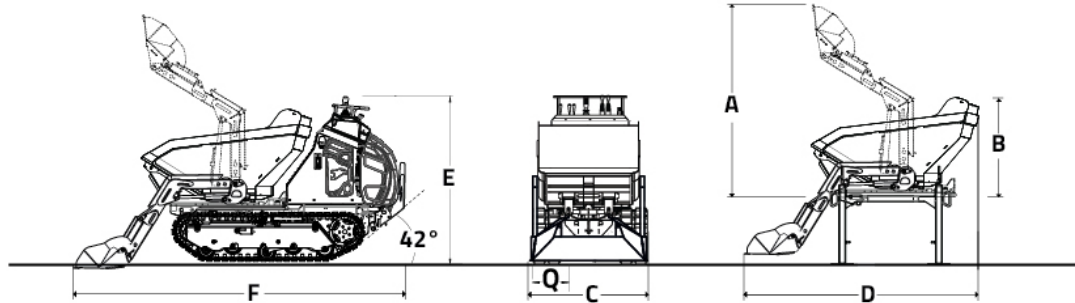

AC

(cassone ribaltabile + braccio autocaricante)

AUTOCARICANTE

CASSONE RIBALTABILE

BENNA FISSA

MACCHINA + ALLESTIMENTO

ALLESTIMENTO

C1200		
	mm	in
A	1634	64.3
B	737	29
C	865	34.1
D	2072	81.6
E	1350	53.2
F	2870	113
Q	200	7.9

CAPACITA' OPERATIVA 1200 kg
2646 Lb

PESO ALLESTIMENTO 315 kg
695 Lb

PESO MACCHINA 795 kg
1753 Lb

PESO TOTALE 1110 kg
2447 Lb

RASO 0,29 m³
0.38 yd³

COLMO SAE 0,39 m³
0.51 yd³

Le macchine e gli accessori in questa brochure non sono vincolanti per la Cormidi srl, possono cambiare da una versione all'altra. La Cormidi si riserva il diritto di apportare modifiche senza preavviso, per cui i modelli e gli accessori indicati nella seguente brochure sono solo indicativi.