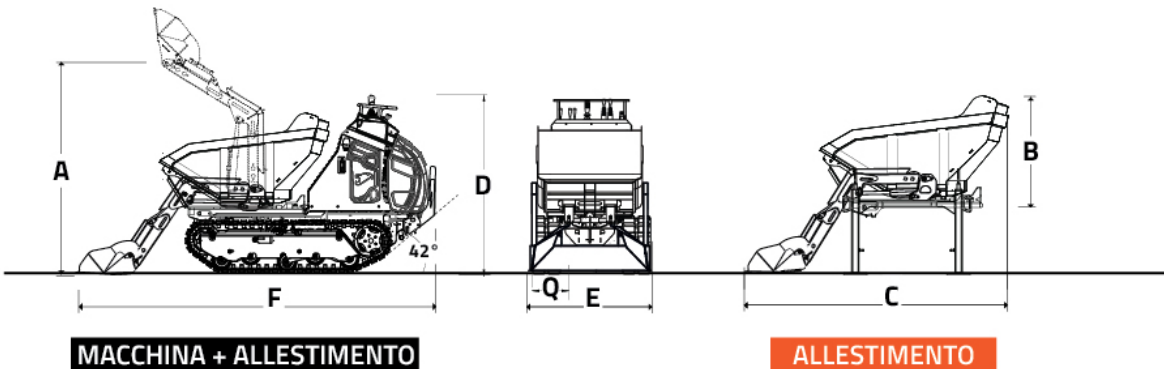

## ACWX

(cassone ribaltabile girevole 90° + 90° e braccio autocaricante + benna girevole)

90° a sinistra

90° a destra

CASSONE GIREVOLE 90° + 90°

CASSONE RIBALTABILE

AUTOCARICANTE

	C1200	
	mm	in
A	1824	71.8
B	833	32.8
C	2149	84.6
D	1350	53.2
E	865	34.1
F	2870	113
Q	200	7.9

**CAPACITA' OPERATIVA** 1200 kg  
2646 Lb

**PESO MACCHINA** 795 kg  
1753 Lb

**RASO** 0,33 m<sup>3</sup>  
0.43 yd<sup>3</sup>

**PESO ALLESTIMENTO** 370 kg  
816 Lb

**PESO TOTALE** 1165 kg  
2568 Lb

**COLMO SAE** 0,44 m<sup>3</sup>  
0.57 yd<sup>3</sup>