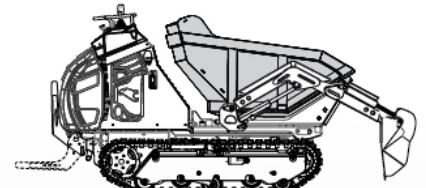

## ACWX

(cassone ribaltabile girevole 90° + 90° e braccio autocaricante + benna girevole)

90° a sinistra

90° a destra

CASSONE GIREVOLE 90° + 90°

CASSONE RIBALTABILE

AUTOCARICANTE

	C1200	
	mm	in
A	1824	71.8
B	833	32.8
C	2149	84.6
D	1350	53.2
E	865	34.1
F	2870	113
Q	200	7.9

**CAPACITA' OPERATIVA** 1200 kg  
2646 Lb

**PESO MACCHINA** 795 kg  
1753 Lb

**RASO** 0,33 m<sup>3</sup>  
0.43 yd<sup>3</sup>

**PESO ALLESTIMENTO** 370 kg  
816 Lb

**PESO TOTALE** 1165 kg  
2568 Lb

**COLMO SAE** 0,44 m<sup>3</sup>  
0.57 yd<sup>3</sup>