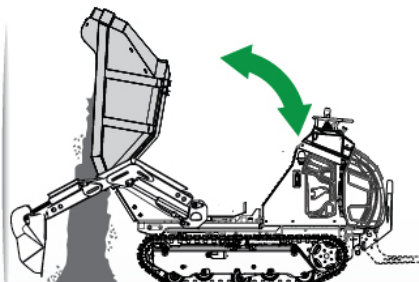

## ACWX

(cassone ribaltabile girevole 90° + 90° e braccio autocaricante + benna girevole)

90° a sinistra

90° a destra

CASSONE GIREVOLE 90° + 90°

CASSONE RIBALTABILE

AUTOCARICANTE

	C1200	
	mm	in
A	1824	71.8
B	833	32.8
C	2149	84.6
D	1350	53.2
E	865	34.1
F	2870	113
Q	200	7.9

**CAPACITA' OPERATIVA** 1200 kg  
2646 Lb

**PESO MACCHINA** 795 kg  
1753 Lb

**RASO** 0,33 m<sup>3</sup>  
0.43 yd<sup>3</sup>

**PESO ALLESTIMENTO** 370 kg  
816 Lb

**PESO TOTALE** 1165 kg  
2568 Lb

**COLMO SAE** 0,44 m<sup>3</sup>  
0.57 yd<sup>3</sup>