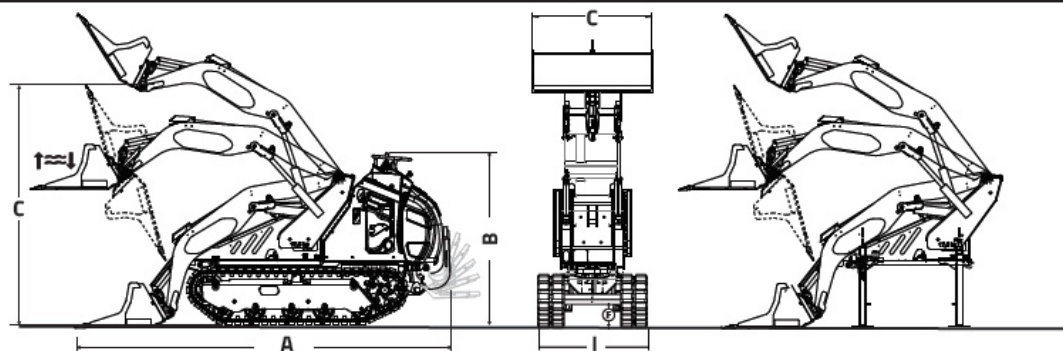

ML

(mini caricatore con piastra per attacco benna o altri accessori)

AUTOLIVELLANTE CON FORCHE E/O CON BENNA

		C1200	
		mm	in
A		2700	106.3
B		1370	53.9
C		2200	86.6
D		1045	41.1
L		895	35.2
F			

MACCHINA + ALLESTIMENTO

ALLESTIMENTO

CAPACITA' OPERATIVA 1200 kg
2646 Lb

PESO MACCHINA 870 kg
1918 Lb

PESO ALLESTIMENTO 425 kg
937 Lb

PESO TOTALE 1200 kg
2646 Lb

CARICO DI RIBALTAMENTO 1026 Kg
2262 lb

CARICO DI RIBALTAMENTO SAE 50% 513 Kg
1131 lb

CARICO DI RIBALTAMENTO SAE 35% 358 Kg
789 lb

Con contrappeso (210kg 462lb)

Le macchine e gli accessori in questa brochure non sono vincolanti per la Cormidi srl, possono cambiare da una versione all'altra. La Cormidi si riserva il diritto di apportare modifiche senza preavviso, per cui i modelli e gli accessori indicati nella seguente brochure sono solo indicativi.