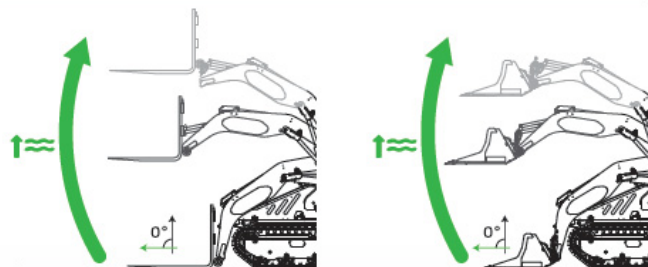

ML

(mini caricatore con piastra per attacco benna o altri accessori)

AUTOLIVELLANTE CON FORCHE E/O CON BENNA

		C1200	
		mm	in
A		2700	106.3
B		1370	53.9
C		2200	86.6
D		1045	41.1
L		895	35.2
F			

MACCHINA + ALLESTIMENTO

ALLESTIMENTO

CAPACITA' OPERATIVA 1200 kg
2646 Lb

PESO MACCHINA 870 kg
1918 Lb

PESO ALLESTIMENTO 425 kg
937 Lb

PESO TOTALE 1200 kg
2646 Lb

CARICO DI RIBALTAMENTO 1026 Kg
2262 lb

CARICO DI RIBALTAMENTO SAE 50% 513 Kg
1131 lb

CARICO DI RIBALTAMENTO SAE 35% 358 Kg
789 lb

Con contrappeso (210kg 462lb)

Le macchine e gli accessori in questa brochure non sono vincolanti per la Cormidi srl, possono cambiare da una versione all'altra. La Cormidi si riserva il diritto di apportare modifiche senza preavviso, per cui i modelli e gli accessori indicati nella seguente brochure sono solo indicativi.