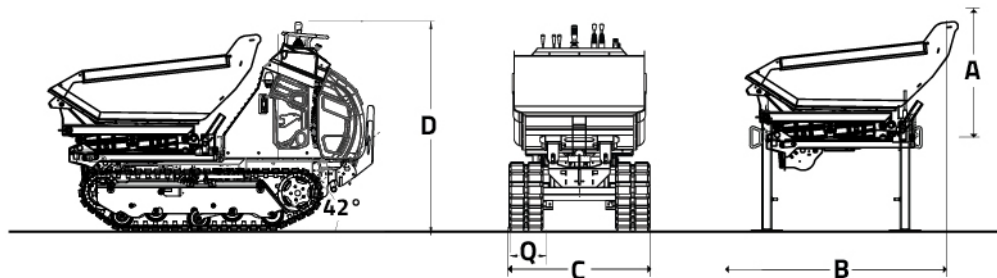

HI (cassone ribaltabile frontale + sollevabile)

MACCHINA + ALLESTIMENTO

ALLESTIMENTO

C1400		
	mm	in
A	893	35.2
B	1258	49.5
C	945	37.2
D	1350	53.2
Q	180	7.1
E	2250	88.6

CAPACITA' OPERATIVA 1400 kg
3087 Lb

PESO ALLESTIMENTO 358 kg
789.3 Lb

PESO MACCHINA 910 kg
2006 Lb

PESO TOTALE 1268 kg
2795.5 Lb

RASO 0,45 m³
0.59 yd³

COLMO SAE 0,63 m³
0.82 yd³

Le macchine e gli accessori in questa brochure non sono vincolanti per la Cormidi srl, possono cambiare da una versione all'altra. La Cormidi si riserva il diritto di apportare modifiche senza preavviso, per cui i modelli e gli accessori indicati nella seguente brochure sono solo indicativi.