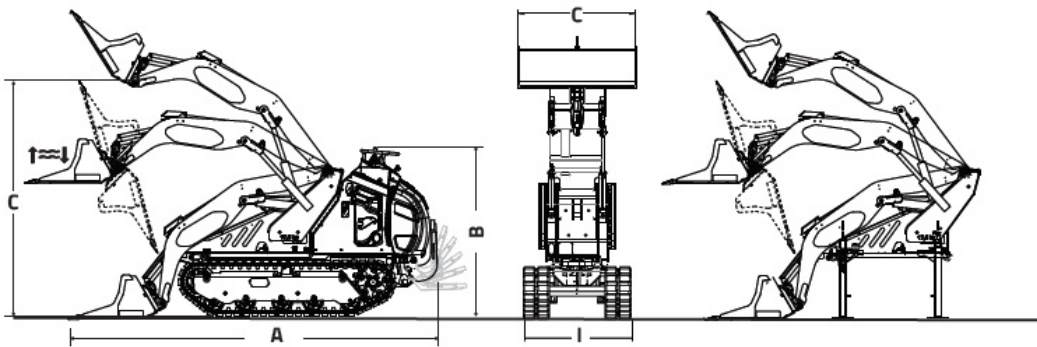

ML

(mini caricatore con piastra per attacco benna o altri accessori)

AUTOLIVELLANTE CON FORCHE E/O CON BENNA

	C1400	
	mm	in
A	3000	118.1
B	1370	53.9
C	2200	86.6
D	1045	41.1
L	945	37.2

MACCHINA + ALLESTIMENTO

ALLESTIMENTO

CAPACITA' OPERATIVA	1400 kg
	3087 Lb

PESO MACCHINA	910 kg
	2006 Lb

CARICO DI RIBALTAMENTO	1294 Kg
	2854 lb

CARICO DI RIBALTAMENTO SAE 50%	647 Kg
	1427 lb

PESO ALLESTIMENTO	474 Kg
	1045 Lb

PESO TOTALE	1240 kg
	2734 Lb

CARICO DI RIBALTAMENTO SAE 35%	453 Kg
	999 lb

Con contrappeso (210kg 462lb)

Le macchine e gli accessori in questa brochure non sono vincolanti per la Cormidi srl, possono cambiare da una versione all'altra. La Cormidi si riserva il diritto di apportare modifiche senza preavviso, per cui i modelli e gli accessori indicati nella seguente brochure sono solo indicativi.