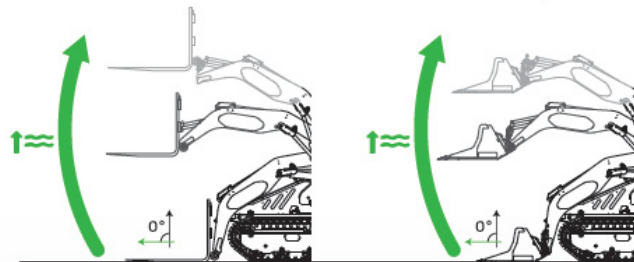

ML

(mini caricatore con piastra per attacco benna o altri accessori)

AUTOLIVELLANTE CON FORCHE E/O CON BENNA

	C1400	
	mm	in
A	3000	118.1
B	1370	53.9
C	2200	86.6
D	1045	41.1
L	945	37.2

MACCHINA + ALLESTIMENTO

ALLESTIMENTO

CAPACITA' OPERATIVA	1400 kg
	3087 Lb

PESO MACCHINA	910 kg
	2006 Lb

CARICO DI RIBALTAMENTO	1294 Kg
	2854 lb

CARICO DI RIBALTAMENTO SAE 50%	647 Kg
	1427 lb

PESO ALLESTIMENTO	474 Kg
	1045 Lb

PESO TOTALE	1240 kg
	2734 Lb