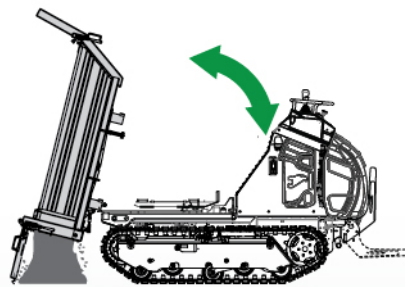

3S (cassone ribaltabile trilaterale con sponde ad apertura automatica)

90° a sinistra

SCARICO LATERALE 90° + 90°

90° a destra

CASSONE RIBALTABILE

MACCHINA + ALLESTIMENTO

ALLESTIMENTO

		C1500	
		mm	in
A		1630	64.2
B		1429	56.3
C		2430	95.7
D		727	28.6
E		2060	81.1
F		1010	39.8

CAPACITA' OPERATIVA **1500 kg**
3307 Lb

PESO ALLESTIMENTO **320 kg**
706 Lb

PESO MACCHINA **910 kg**
2006 Lb

PESO TOTALE **1230 kg**
2293 Lb

RASO **0,39 m³**
0.51 yd³

COLMO SAE **0,67 m³**
0.88 yd³

Le macchine e gli accessori in questa brochure non sono vincolanti per la Cormidi srl, possono cambiare da una versione all'altra. La Cormidi si riserva il diritto di apportare modifiche senza preavviso, per cui i modelli e gli accessori indicati nella seguente brochure sono solo indicativi.