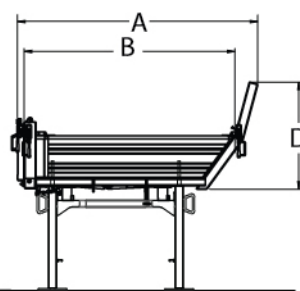

3S (cassone ribaltabile trilaterale con sponde ad apertura automatica)

90° a sinistra

SCARICO LATERALE 90° + 90°

90° a destra

CASSONE RIBALTABILE

MACCHINA + ALLESTIMENTO

ALLESTIMENTO

		C1500	
		mm	in
A		1630	64.2
B		1429	56.3
C		2430	95.7
D		727	28.6
E		2060	81.1
F		1010	39.8

CAPACITA' OPERATIVA **1500 kg**
3307 Lb

PESO ALLESTIMENTO **320 kg**
706 Lb

PESO MACCHINA **910 kg**
2006 Lb

PESO TOTALE **1230 kg**
2293 Lb

RASO **0,39 m³**
0.51 yd³

COLMO SAE **0,67 m³**
0.88 yd³

Le macchine e gli accessori in questa brochure non sono vincolanti per la Cormidi srl, possono cambiare da una versione all'altra. La Cormidi si riserva il diritto di apportare modifiche senza preavviso, per cui i modelli e gli accessori indicati nella seguente brochure sono solo indicativi.