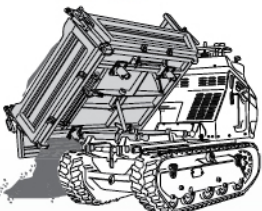

3S (cassone ribaltabile trilaterale con sponde ad apertura automatica)

90° a sinistra

SCARICO LATERALE 90° + 90°

90° a destra

CASSONE RIBALTABILE

MACCHINA + ALLESTIMENTO

ALLESTIMENTO

		C1500	
		mm	in
A		1630	64.2
B		1429	56.3
C		2430	95.7
D		727	28.6
E		2060	81.1
F		1010	39.8

CAPACITA' OPERATIVA **1500 kg**
3307 Lb

PESO ALLESTIMENTO **320 kg**
706 Lb

PESO MACCHINA **910 kg**
2006 Lb

PESO TOTALE **1230 kg**
2293 Lb

RASO **0,39 m³**
0.51 yd³

COLMO SAE **0,67 m³**
0.88 yd³

Le macchine e gli accessori in questa brochure non sono vincolanti per la Cormidi srl, possono cambiare da una versione all'altra. La Cormidi si riserva il diritto di apportare modifiche senza preavviso, per cui i modelli e gli accessori indicati nella seguente brochure sono solo indicativi.