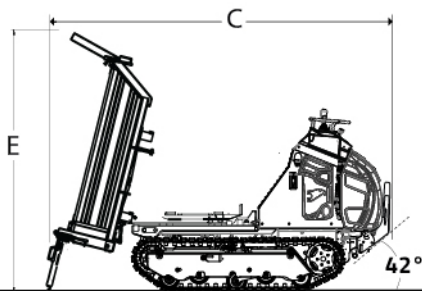

3S (cassone ribaltabile trilaterale con sponde ad apertura automatica)

90° a sinistra

SCARICO LATERALE 90° + 90°

90° a destra

CASSONE RIBALTABILE

MACCHINA + ALLESTIMENTO

ALLESTIMENTO

		C1500	
		mm	in
A		1630	64.2
B		1429	56.3
C		2430	95.7
D		727	28.6
E		2060	81.1
F		1010	39.8

CAPACITA' OPERATIVA **1500 kg**
3307 Lb

PESO ALLESTIMENTO **320 kg**
706 Lb

PESO MACCHINA **910 kg**
2006 Lb

PESO TOTALE **1230 kg**
2293 Lb

RASO **0,39 m³**
0.51 yd³

COLMO SAE **0,67 m³**
0.88 yd³

Le macchine e gli accessori in questa brochure non sono vincolanti per la Cormidi srl, possono cambiare da una versione all'altra. La Cormidi si riserva il diritto di apportare modifiche senza preavviso, per cui i modelli e gli accessori indicati nella seguente brochure sono solo indicativi.