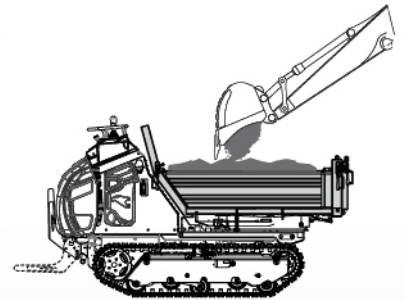

3S (cassone ribaltabile trilaterale con sponde ad apertura automatica)

90° a sinistra

SCARICO LATERALE 90° + 90°

90° a destra

CASSONE RIBALTABILE

MACCHINA + ALLESTIMENTO

ALLESTIMENTO

		C1500	
		mm	in
A		1630	64.2
B		1429	56.3
C		2430	95.7
D		727	28.6
E		2060	81.1
F		1010	39.8

CAPACITA' OPERATIVA **1500 kg**
3307 Lb

PESO ALLESTIMENTO **320 kg**
706 Lb

PESO MACCHINA **910 kg**
2006 Lb

PESO TOTALE **1230 kg**
2293 Lb

RASO **0,39 m³**
0.51 yd³

COLMO SAE **0,67 m³**
0.88 yd³

Le macchine e gli accessori in questa brochure non sono vincolanti per la Cormidi srl, possono cambiare da una versione all'altra. La Cormidi si riserva il diritto di apportare modifiche senza preavviso, per cui i modelli e gli accessori indicati nella seguente brochure sono solo indicativi.