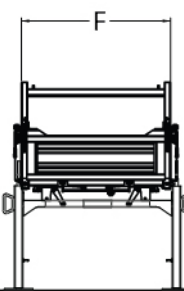

3S (cassone ribaltabile trilaterale con sponde ad apertura automatica)

90° a sinistra

SCARICO LATERALE 90° + 90°

90° a destra

CASSONE RIBALTABILE

MACCHINA + ALLESTIMENTO

ALLESTIMENTO

		C1500	
		mm	in
A		1630	64.2
B		1429	56.3
C		2430	95.7
D		727	28.6
E		2060	81.1
F		1010	39.8

CAPACITA' OPERATIVA **1500 kg**
3307 Lb

PESO ALLESTIMENTO **320 kg**
706 Lb

PESO MACCHINA **910 kg**
2006 Lb

PESO TOTALE **1230 kg**
2293 Lb

RASO **0,39 m³**
0.51 yd³

COLMO SAE **0,67 m³**
0.88 yd³

Le macchine e gli accessori in questa brochure non sono vincolanti per la Cormidi srl, possono cambiare da una versione all'altra. La Cormidi si riserva il diritto di apportare modifiche senza preavviso, per cui i modelli e gli accessori indicati nella seguente brochure sono solo indicativi.