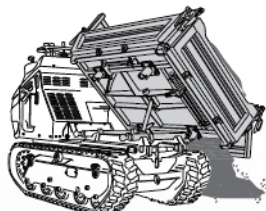

3S (cassone ribaltabile trilaterale con sponde ad apertura automatica)

90° a sinistra

SCARICO LATERALE 90° + 90°

90° a destra

CASSONE RIBALTABILE

MACCHINA + ALLESTIMENTO

ALLESTIMENTO

		C1500	
		mm	in
A		1630	64.2
B		1429	56.3
C		2430	95.7
D		727	28.6
E		2060	81.1
F		1010	39.8

CAPACITA' OPERATIVA **1500 kg**
3307 Lb

PESO ALLESTIMENTO **320 kg**
706 Lb

PESO MACCHINA **910 kg**
2006 Lb

PESO TOTALE **1230 kg**
2293 Lb

RASO **0,39 m³**
0.51 yd³

COLMO SAE **0,67 m³**
0.88 yd³

Le macchine e gli accessori in questa brochure non sono vincolanti per la Cormidi srl, possono cambiare da una versione all'altra. La Cormidi si riserva il diritto di apportare modifiche senza preavviso, per cui i modelli e gli accessori indicati nella seguente brochure sono solo indicativi.