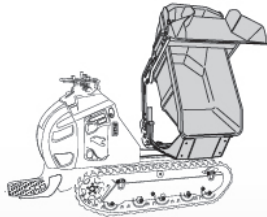

ACWX

(cassone ribaltabile girevole 90° + 90° e braccio autocaricante + benna girevole)

90° a sinistra

90° a destra

CASSONE GIREVOLE 90° + 90°

CASSONE RIBALTABILE

AUTOCARICANTE

MACCHINA + ALLESTIMENTO

ALLESTIMENTO

	C1500	
	mm	in
A	-	-
B	-	-
C	895	35.2
D	1350	53.2
E	-	-
F	-	-
Q	200	7.9

CAPACITA' OPERATIVA 1500 kg
3307 Lb

PESO ALLESTIMENTO 380 kg
838 Lb

PESO MACCHINA 910 kg
2006 Lb

PESO TOTALE 1290 kg
2844 Lb

RASO 0,39 m³
0.51 yd³

COLMO SAE 0,51 m³
0.67 yd³

Le macchine e gli accessori in questa brochure non sono vincolanti per la Cormidi srl, possono cambiare da una versione all'altra. La Cormidi si riserva il diritto di apportare modifiche senza preavviso, per cui i modelli e gli accessori indicati nella seguente brochure sono solo indicativi.