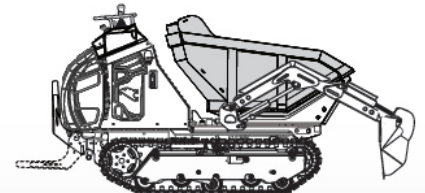

ACWX

(cassone ribaltabile girevole 90° + 90° e braccio autocaricante + benna girevole)

90° a sinistra

90° a destra

CASSONE GIREVOLE 90° + 90°

CASSONE RIBALTABILE

AUTOCARICANTE

MACCHINA + ALLESTIMENTO

ALLESTIMENTO

	C1500	
	mm	in
A	-	-
B	-	-
C	895	35.2
D	1350	53.2
E	-	-
F	-	-
Q	200	7.9

CAPACITA' OPERATIVA 1500 kg
3307 Lb

PESO ALLESTIMENTO 380 kg
838 Lb

PESO MACCHINA 910 kg
2006 Lb

PESO TOTALE 1290 kg
2844 Lb

RASO 0,39 m³
0.51 yd³

COLMO SAE 0,51 m³
0.67 yd³

Le macchine e gli accessori in questa brochure non sono vincolanti per la Cormidi srl, possono cambiare da una versione all'altra. La Cormidi si riserva il diritto di apportare modifiche senza preavviso, per cui i modelli e gli accessori indicati nella seguente brochure sono solo indicativi.