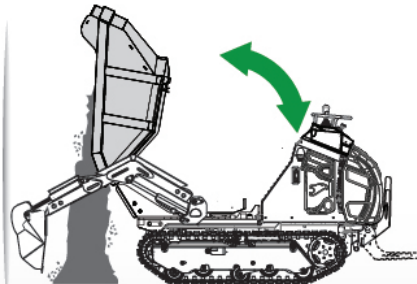

ACWX

(cassone ribaltabile girevole 90° + 90° e braccio autocaricante + benna girevole)

90° a sinistra

90° a destra

CASSONE GIREVOLE 90° + 90°

CASSONE RIBALTABILE

AUTOCARICANTE

MACCHINA + ALLESTIMENTO

ALLESTIMENTO

	C1500	
	mm	in
A	-	-
B	-	-
C	895	35.2
D	1350	53.2
E	-	-
F	-	-
Q	200	7.9

CAPACITA' OPERATIVA 1500 kg
3307 Lb

PESO ALLESTIMENTO 380 kg
838 Lb

PESO MACCHINA 910 kg
2006 Lb

PESO TOTALE 1290 kg
2844 Lb