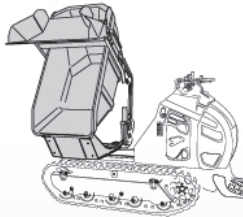

ACWX

(cassone ribaltabile girevole 90° + 90° e braccio autocaricante + benna girevole)

90° a sinistra

90° a destra

CASSONE GIREVOLE 90° + 90°

CASSONE RIBALTABILE

AUTOCARICANTE

MACCHINA + ALLESTIMENTO

ALLESTIMENTO

	C1500	
	mm	in
A	-	-
B	-	-
C	895	35.2
D	1350	53.2
E	-	-
F	-	-
Q	200	7.9

CAPACITA' OPERATIVA 1500 kg
3307 Lb

PESO ALLESTIMENTO 380 kg
838 Lb

PESO MACCHINA 910 kg
2006 Lb

PESO TOTALE 1290 kg
2844 Lb

RASO 0,39 m³
0.51 yd³

COLMO SAE 0,51 m³
0.67 yd³

Le macchine e gli accessori in questa brochure non sono vincolanti per la Cormidi srl, possono cambiare da una versione all'altra. La Cormidi si riserva il diritto di apportare modifiche senza preavviso, per cui i modelli e gli accessori indicati nella seguente brochure sono solo indicativi.