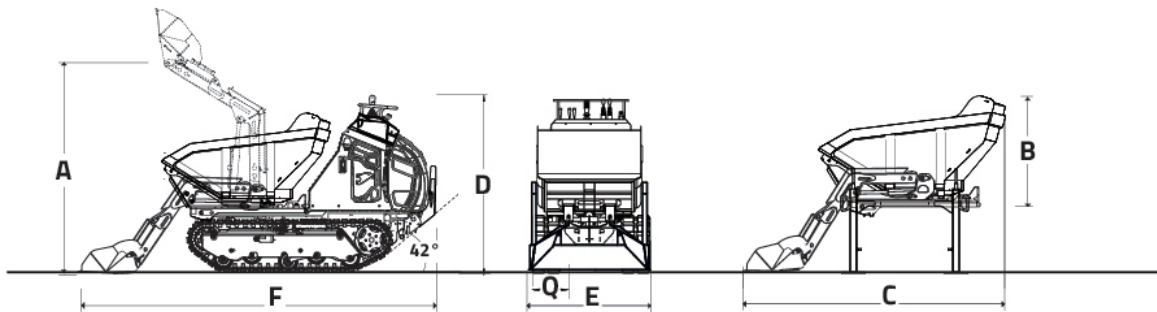

ACWX

(cassone ribaltabile girevole 90° + 90° e braccio autocaricante + benna girevole)

90° a sinistra

90° a destra

CASSONE GIREVOLE 90° + 90°

CASSONE RIBALTABILE

AUTOCARICANTE

MACCHINA + ALLESTIMENTO

ALLESTIMENTO

	C1500	
	mm	in
A	-	-
B	-	-
C	895	35.2
D	1350	53.2
E	-	-
F	-	-
Q	200	7.9

CAPACITA' OPERATIVA 1500 kg
3307 Lb

PESO ALLESTIMENTO 380 kg
838 Lb

PESO MACCHINA 910 kg
2006 Lb

PESO TOTALE 1290 kg
2844 Lb

RASO 0,39 m³
0.51 yd³

COLMO SAE 0,51 m³
0.67 yd³

Le macchine e gli accessori in questa brochure non sono vincolanti per la Cormidi srl, possono cambiare da una versione all'altra. La Cormidi si riserva il diritto di apportare modifiche senza preavviso, per cui i modelli e gli accessori indicati nella seguente brochure sono solo indicativi.