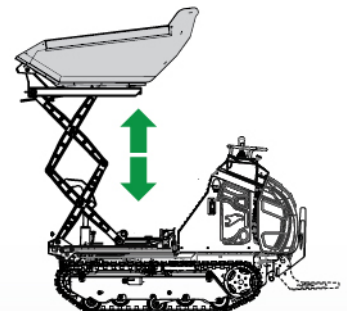

HI

(cassone ribaltabile frontale + sollevabile)

CASSONE RIBALTABILE

CASSONE SOLLEVABILE

MACCHINA + ALLESTIMENTO

ALLESTIMENTO

C1500		
	mm	in
A	893	35.2
B	1258	49.5
C	895	35.2
D	1350	53.2
Q	180	7.1
E	2250	88.6

CAPACITA' OPERATIVA 1500 kg
3307 Lb

PESO ALLESTIMENTO 358 kg
789.3 Lb

PESO MACCHINA 910 kg
2006 Lb

PESO TOTALE 1268 kg
2795.5 Lb

RASO 0,42 m³
0.55 yd³

COLMO SAE 0,60 m³
0.79 yd³

Le macchine e gli accessori in questa brochure non sono vincolanti per la Cormidi srl, possono cambiare da una versione all'altra. La Cormidi si riserva il diritto di apportare modifiche senza preavviso, per cui i modelli e gli accessori indicati nella seguente brochure sono solo indicativi.