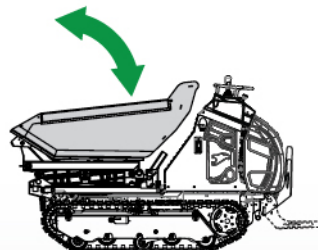

HI

(cassone ribaltabile frontale + sollevabile)

CASSONE RIBALTABILE

CASSONE SOLLEVABILE

MACCHINA + ALLESTIMENTO

ALLESTIMENTO

C1500		
	mm	in
A	893	35.2
B	1258	49.5
C	895	35.2
D	1350	53.2
Q	180	7.1
E	2250	88.6

CAPACITA' OPERATIVA 1500 kg
3307 Lb

PESO ALLESTIMENTO 358 kg
789.3 Lb

PESO MACCHINA 910 kg
2006 Lb

PESO TOTALE 1268 kg
2795.5 Lb

RASO 0,42 m³
0.55 yd³

COLMO SAE 0,60 m³
0.79 yd³

Le macchine e gli accessori in questa brochure non sono vincolanti per la Cormidi srl, possono cambiare da una versione all'altra. La Cormidi si riserva il diritto di apportare modifiche senza preavviso, per cui i modelli e gli accessori indicati nella seguente brochure sono solo indicativi.