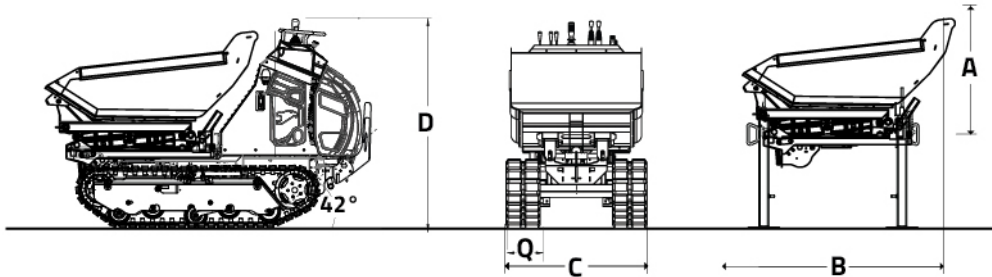

HI

(cassone ribaltabile frontale + sollevabile)

CASSONE RIBALTABILE

CASSONE SOLLEVABILE

MACCHINA + ALLESTIMENTO

ALLESTIMENTO

C1500		
	mm	in
A	893	35.2
B	1258	49.5
C	895	35.2
D	1350	53.2
Q	180	7.1
E	2250	88.6

CAPACITA' OPERATIVA 1500 kg
3307 Lb

PESO ALLESTIMENTO 358 kg
789.3 Lb

PESO MACCHINA 910 kg
2006 Lb

PESO TOTALE 1268 kg
2795.5 Lb

RASO 0,42 m³
0.55 yd³

COLMO SAE 0,60 m³
0.79 yd³

Le macchine e gli accessori in questa brochure non sono vincolanti per la Cormidi srl, possono cambiare da una versione all'altra. La Cormidi si riserva il diritto di apportare modifiche senza preavviso, per cui i modelli e gli accessori indicati nella seguente brochure sono solo indicativi.