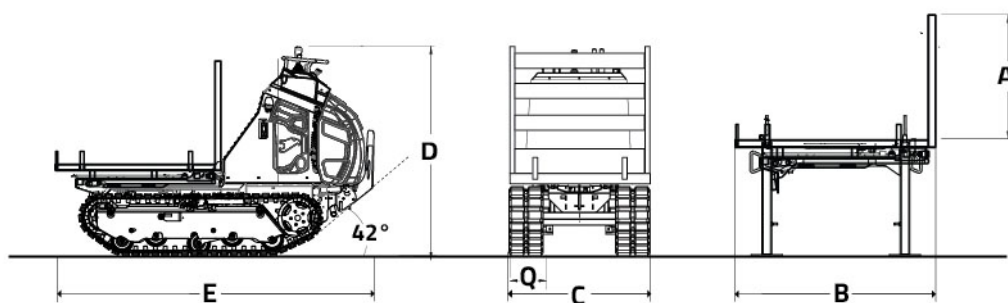

PC (pianele porta pallet)

MACCHINA + ALLESTIMENTO

ALLESTIMENTO

C1500		
	mm	in
A	810	31.9
B	1300	51.2
C	895	35.2
D	1350	53.2
Q	180	7.1
E	2050	80.7

CAPACITA' OPERATIVA **1500 kg**
3307 Lb

PESO MACCHINA **910 kg**
2006 Lb