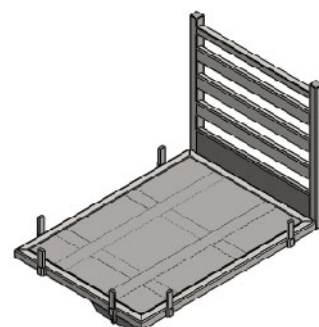

PC (pianele porta pallet)

MACCHINA + ALLESTIMENTO

ALLESTIMENTO

C1500		
	mm	in
A	810	31.9
B	1300	51.2
C	895	35.2
D	1350	53.2
Q	180	7.1
E	2050	80.7

CAPACITA' OPERATIVA **1500 kg**
3307 Lb

PESO MACCHINA **910 kg**
2006 Lb