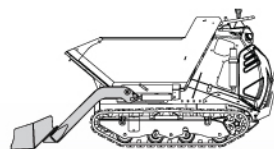

ACBE

(cassone ribaltabile frontale + braccio autocaricante)

CASSONE RIBALTABILE

BRACCIO AUTOCARICANTE

	C60 ACBE	
	mm	in
G	1528	60.2
H	1135	44.7
I	740	29.1
L	768	30.2
M	722	28.4
N	1677	66

**CAPACITA'
OPERATIVA**

600 kg

1320 Lb

RASO

0,22 m³

0.29 yd³

**PESO
TOTALE**

506 kg

1116 Lb