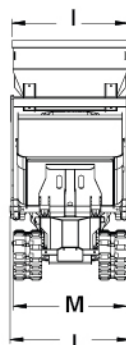

ACBE

(cassone ribaltabile frontale + braccio autocaricante)

CASSONE RIBALTABILE

BRACCIO AUTOCARICANTE

	C60 ACBE	
	mm	in
G	1528	60.2
H	1135	44.7
I	740	29.1
L	768	30.2
M	722	28.4
N	1677	66

**CAPACITA'
OPERATIVA**

600 kg

1320 Lb

RASO

0,22 m³

0.29 yd³

**PESO
TOTALE**

506 kg

1116 Lb

COLMO SAE

0,28 m³

0.37 yd³

Le macchine e gli accessori in questa brochure non sono vincolanti per la Cormidi srl, possono cambiare da una versione all'altra. La Cormidi si riserva il diritto di apportare modifiche senza preavviso, per cui i modelli e gli accessori indicati nella seguente brochure sono solo indicativi.