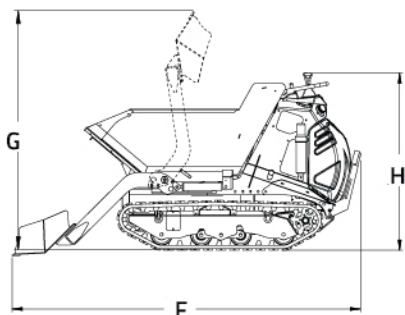

ACBE

(cassone ribaltabile frontale + braccio autocaricante)

CASSONE RIBALTABILE

BRACCIO AUTOCARICANTE

	C60 ACBE	
	mm	in
G	1528	60.2
H	1135	44.7
I	740	29.1
L	768	30.2
M	722	28.4
N	1677	66

**CAPACITA'
OPERATIVA**

600 kg

1320 Lb

RASO

0,22 m³

0.29 yd³

**PESO
TOTALE**

506 kg

1116 Lb