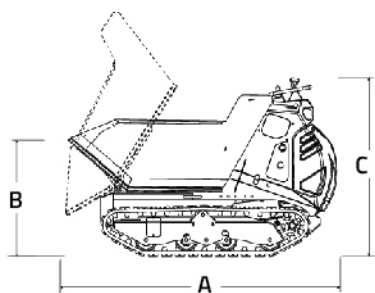

**BE**

(cassone ribaltabile frontale)

CASSONE RIBALTABILE

	C60 BE	
	mm	in
A	1677	66
B	755	29.7
C	1155	45.5
D	115	4.5
E	695	27.4

**CAPACITA'  
OPERATIVA**

**600 kg**  
**1320 Lb**

**RASO**

**0,22 m<sup>3</sup>**  
**0.29 yd<sup>3</sup>**

**PESO  
TOTALE**

**463 kg**  
**1021 Lb**

**COLMO SAE**

**0,28 m<sup>3</sup>**  
**0.37 yd<sup>3</sup>**

Le macchine e gli accessori in questa brochure non sono vincolanti per la Cormidi srl, possono cambiare da una versione all'altra. La Cormidi si riserva il diritto di apportare modifiche senza preavviso, per cui i modelli e gli accessori indicati nella seguente brochure sono solo indicativi.