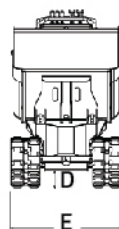

**BE**

(cassone ribaltabile frontale)

CASSONE RIBALTABILE

	C60 BE	
	mm	in
A	1677	66
B	755	29.7
C	1155	45.5
D	115	4.5
E	695	27.4

**CAPACITA'  
OPERATIVA**

**600 kg**  
**1320 Lb**

**RASO**

**0,22 m<sup>3</sup>**  
**0.29 yd<sup>3</sup>**

**PESO  
TOTALE**

**463 kg**  
**1021 Lb**

**COLMO SAE**

**0,28 m<sup>3</sup>**  
**0.37 yd<sup>3</sup>**

Le macchine e gli accessori in questa brochure non sono vincolanti per la Cormidi srl, possono cambiare da una versione all'altra. La Cormidi si riserva il diritto di apportare modifiche senza preavviso, per cui i modelli e gli accessori indicati nella seguente brochure sono solo indicativi.