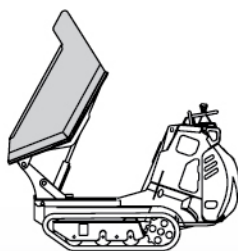

**BE**

(cassone ribaltabile frontale)

CASSONE RIBALTABILE

	C60 BE	
	mm	in
A	1677	66
B	755	29.7
C	1155	45.5
D	115	4.5
E	695	27.4

**CAPACITA'  
OPERATIVA**

**600 kg**  
**1320 Lb**

**RASO**

**0,22 m<sup>3</sup>**  
**0.29 yd<sup>3</sup>**

**PESO  
TOTALE**

**463 kg**  
**1021 Lb**

**COLMO SAE**

**0,28 m<sup>3</sup>**  
**0.37 yd<sup>3</sup>**

Le macchine e gli accessori in questa brochure non sono vincolanti per la Cormidi srl, possono cambiare da una versione all'altra. La Cormidi si riserva il diritto di apportare modifiche senza preavviso, per cui i modelli e gli accessori indicati nella seguente brochure sono solo indicativi.