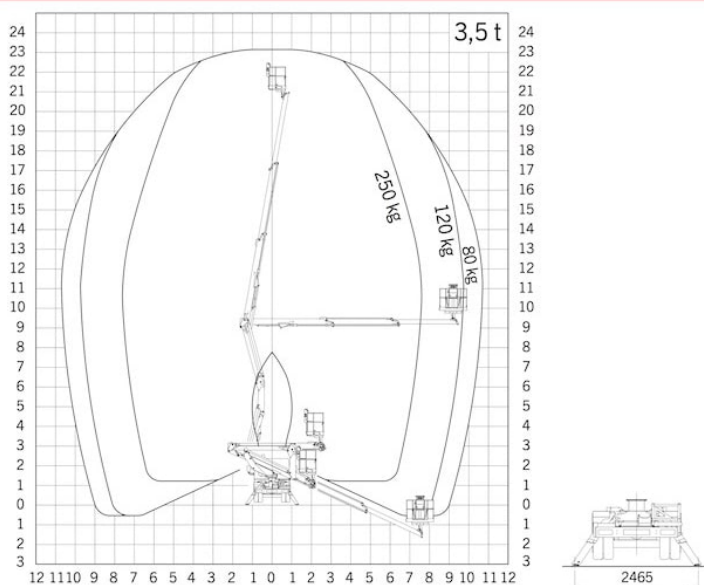

## DATI TECNICI P 240 A

Altezza massima di lavoro	23,2 m
Altezza massima piano piattaforma	21,2 m
Sbraccio laterale massimo	10,8 m
Angolo operativo del braccio di lavoro	-25° a +80°
Angolo rotazione colonna	370°
Angolo di rotazione piattaforma	2 x 90°
Portata massima in piattaforma	250 kg
Dimensioni cestello	1,4 x 0,85 x 1,1 m
Altezza in condizioni di marcia	2,89 m
Larghezza in condizioni di marcia	2,1 m
Lunghezza in condizioni di marcia	5,39 m
Conducibile con patente B	

## DIMENSIONI