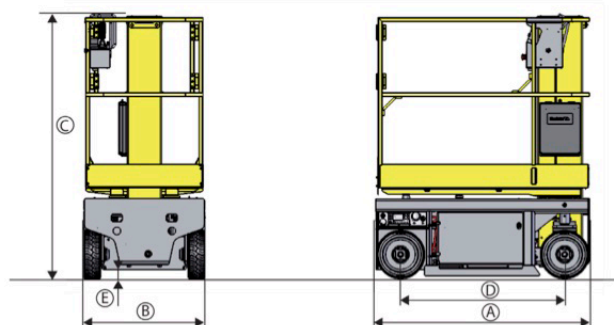

STAR 6

PIATTAFORME AD ALBERO SEMOVENTI VERTICALI

DATI TECNICI

STAR 6

Altezza di lavoro	5.8 m
Altezza piano calpestio	3.8 m
Portata massima - interno	230 kg (2 pers.)
Portata massima cesta - esterno	230 kg (1 pers.)
Dimensioni cesta	0.77 x 1.38 m
A Lunghezza fuori tutto	1.4 m
B Larghezza fuori tutto	0.79 m
C Altezza a riposo	1.75 m
D Interasse	1.06 m
E Altezza da terra	6 cm
Velocità di traslazione	0.8 - 4.5 km/h
Raggio minimo di sterzata - esterno	1.7 m
Massima inclinazione operativa	1.5° / 3°
Pendenza massima superabile	25 %
Altezza massima di traslazione	3.8 m
Pneumatici antitraccia	318 x 108
Propulsione	12 V - 105 Ah (C5)
Peso	835 kg