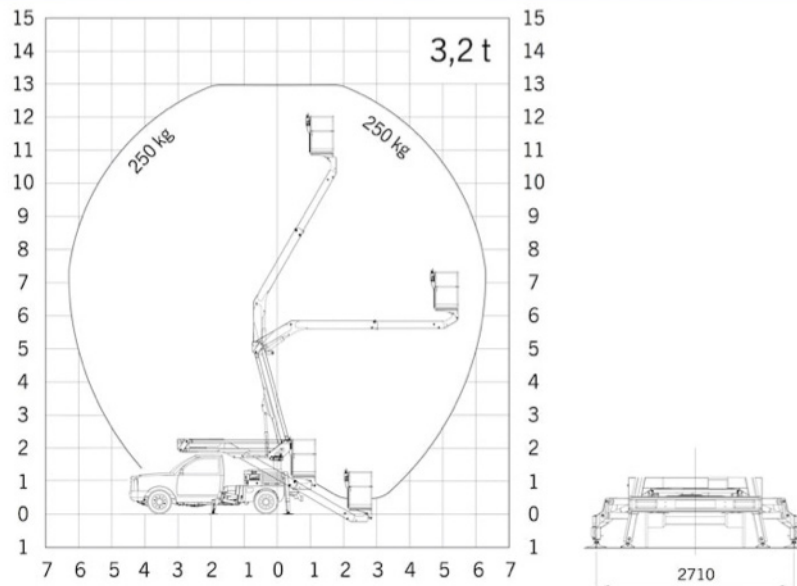

## DATI TECNICI P 130 A

Altezza massima di lavoro	13 m
Altezza massima piano piattaforma	11 m
Sbraccio laterale massimo	6,3 m
Angolo operativo del braccio di lavoro	-30° + 60°
Rotazione colonna	360°
Portata massima in piattaforma	250 kg
Dimensioni cestello	1,4 x 0,7 x 1,1 m
Altezza in condizioni di marcia	2,37 m
Larghezza in condizioni di marcia	1,88 m
Lunghezza in condizioni di marcia	5,62 m
Conducibile con patente B	

## DIMENSIONI